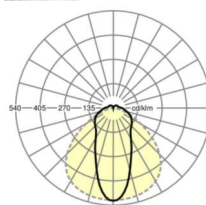

параметры

номер заказа	19150006084
код EAN	4020863414154
номер таможенного тарифа	94051190
Знак прохождения контроля	IP 20, класс защиты I, ENEC10 VDE, F, HACCP DIN10500/Food/IFS-пригодность для применения/BRC, Indoor, CE
Степень ударопрочности IK	IK03 (10°C bis 35°C)
Температура окружения	ta 10°C в 35°C
Особые свойства	Готовность к IoT «Ready for IoT»
Гарантийный срок	5 лет
Государственные программы поддержки	BEG - государственные субсидии для энергосберегающих зданий (действительна только для Германии)

электротехника

Балласт	Электронный драйвер DALI2 (1 штука)
Мощность системы	42W
сетевое напряжение	230V/50Hz
автоматический предохранитель (пусковой ток)	13 штук/B10, 21 штук/B16, 21 штук/C10, 35 штук/C16
класс энергосбережения/Источник света	C

Оптика

Оснастка	LED, цветопередача/оттенок света CRI ≥ 80 / 3000K
Допуск для координаты цветности (MacAdam)	3SDCM
Фотобиологическая безопасность (светильник)	RG1
Номинальный световой поток	6975lm
Срок службы LED	50000h L80/B10 (Tq 35°C)
светоотдача светильников	168lm/W
Угол излучения	45° (C0) / 100° (C90)
UGR поп./вдоль	23.5 / 23.5

DEEP-LINK

<https://www.regiolux.de/ru/article/19150006084>